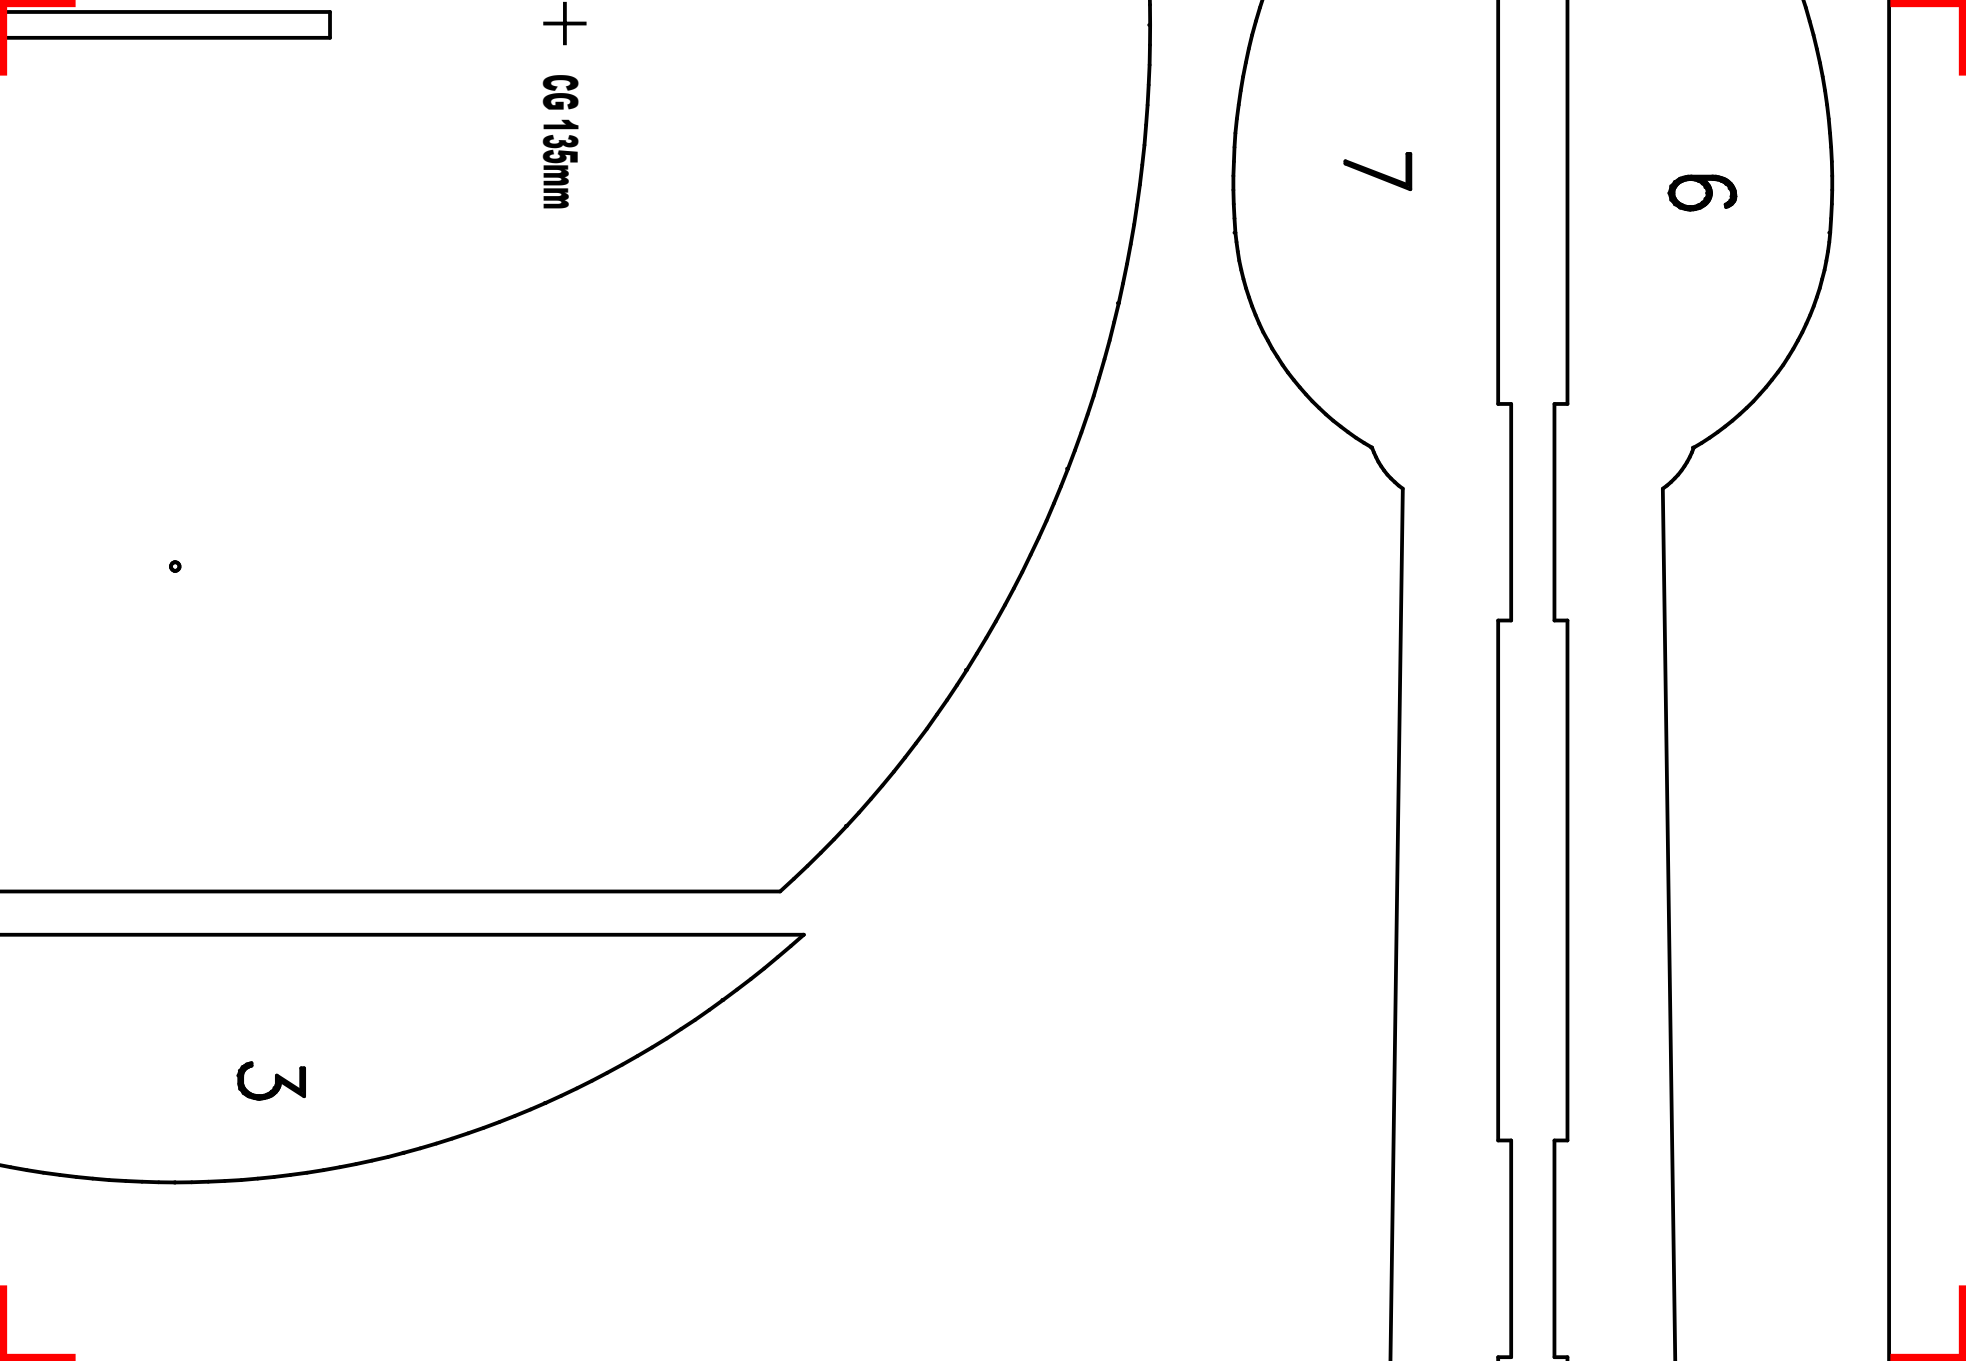

**100 mm**

11

15

13

14

16

12

# „Die kleine HEXE“

Konstruktion: Thomas Schunk

## Technische Daten:

Hut- $\phi$ : 472mm

Hut-Länge: 450mm

Länge über alles: 1075mm

Abfluggewicht: ca. 260g

Motor: Hacker A20-34S

Prop: 8x4,5

Akku: Lipo 3S-800mAh