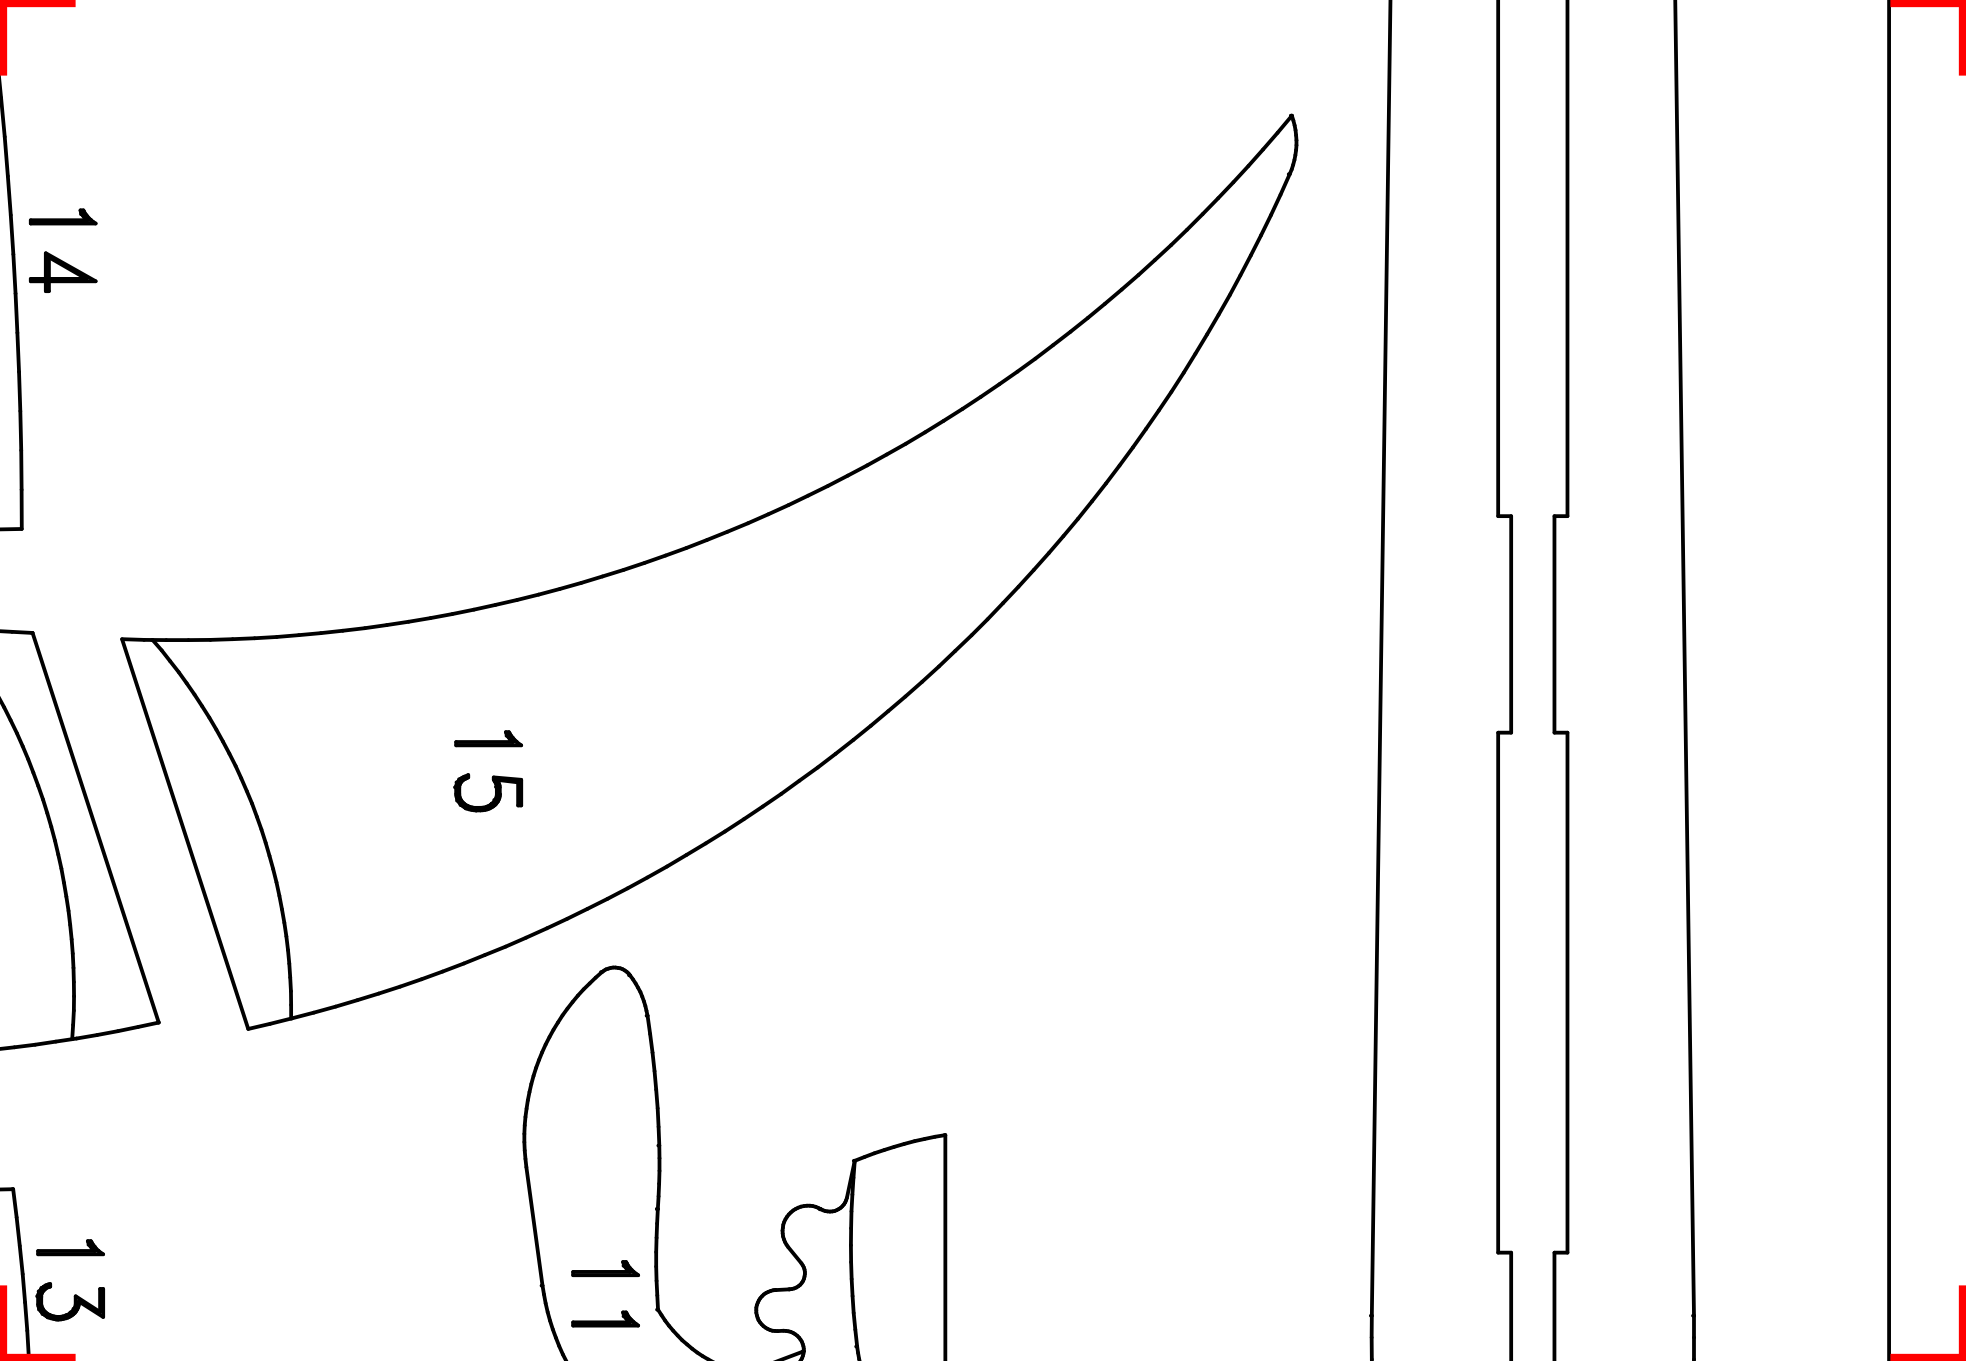

**100 mm**

11

15

13

14

16

12

# „Die kleine HEXE“

Konstruktion: Thomas Schunk

## Technische Daten:

Hut- $\phi$ : 472mm

Hut-Länge: 450mm

Länge über alles: 1075mm

Abfluggewicht: ca. 260g

Motor: Hacker A20-34S

Prop: 8x4,5

Akku: Lipo 3S-800mAh