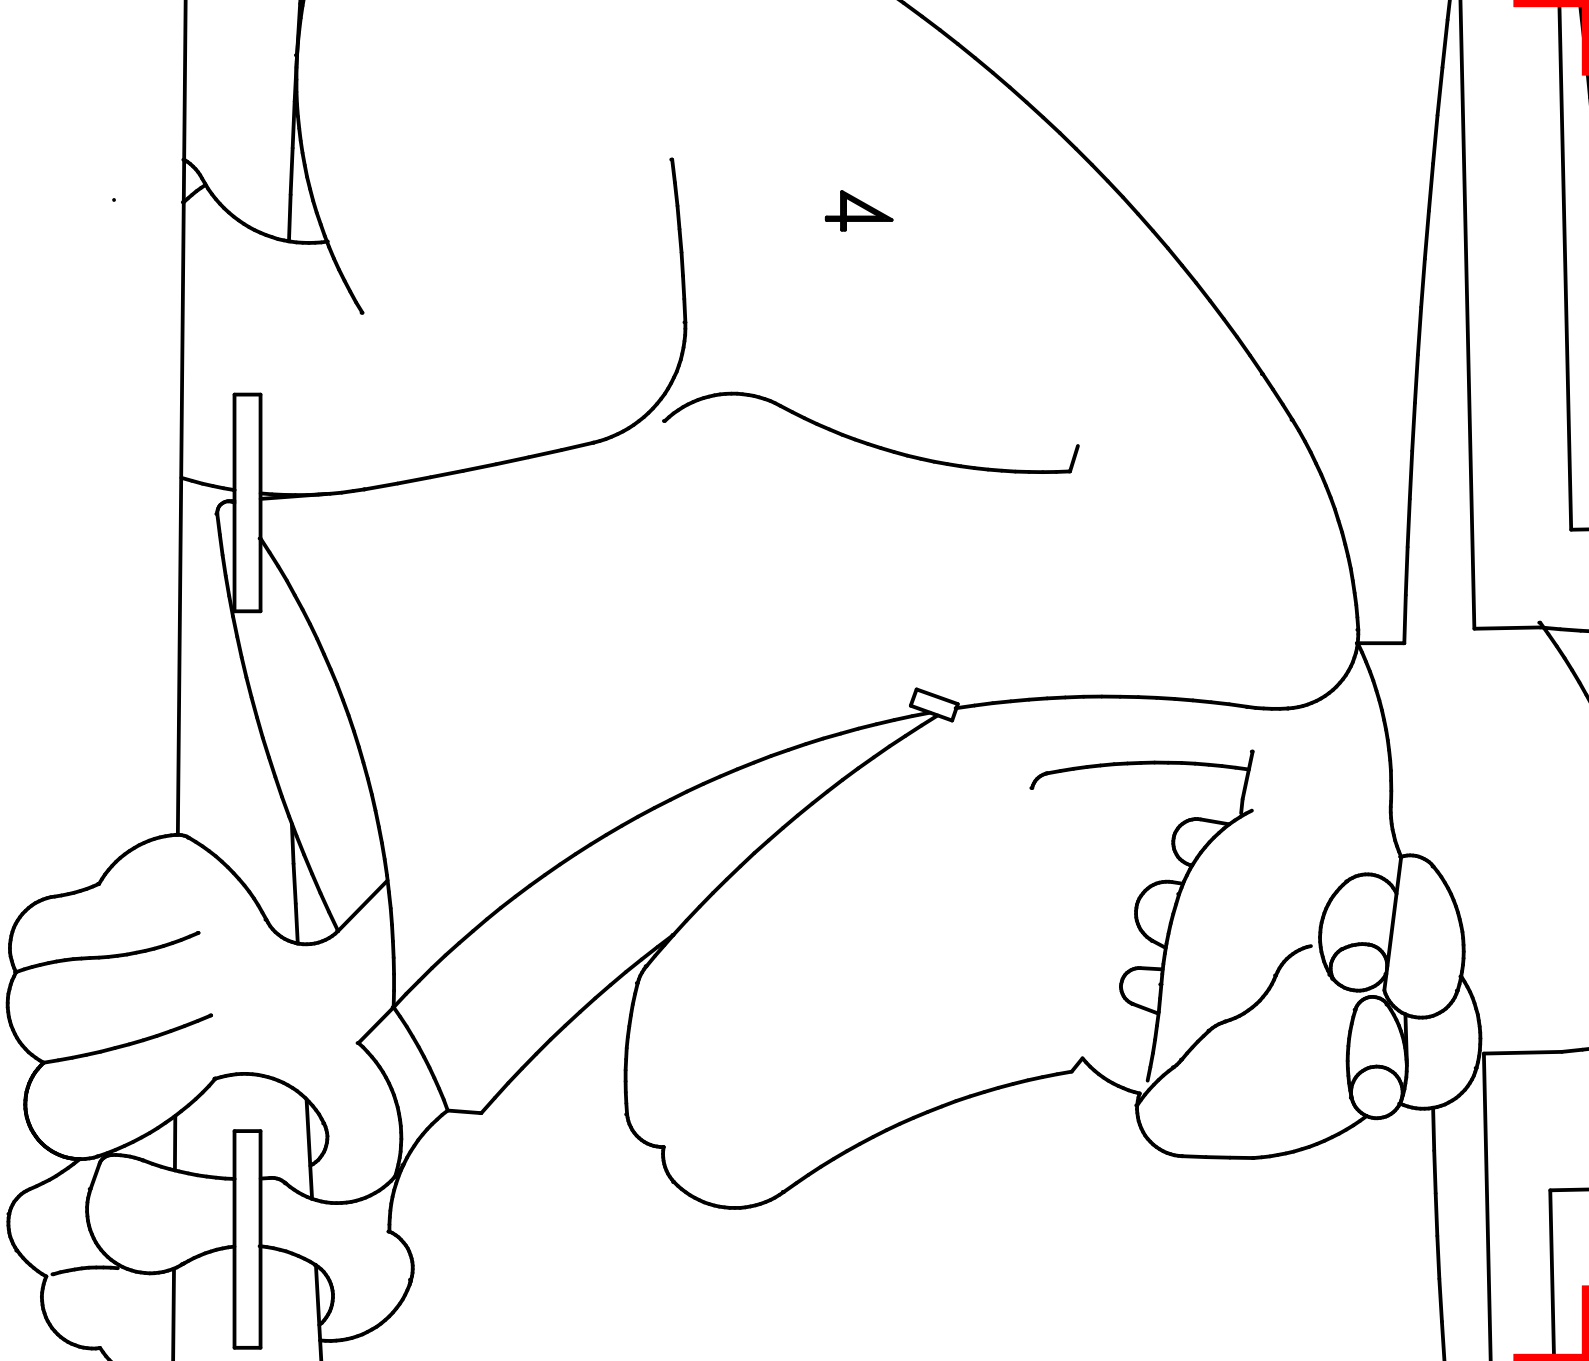

**100 mm**

11

15

13

14

16

12

# „Die kleine HEXE“

Konstruktion: Thomas Schunk

## Technische Daten:

Hut- $\phi$ : 472mm

Hut-Länge: 450mm

Länge über alles: 1075mm

Abfluggewicht: ca. 260g

Motor: Hacker A20-34S

Prop: 8x4,5

Akku: Lipo 3S-800mAh