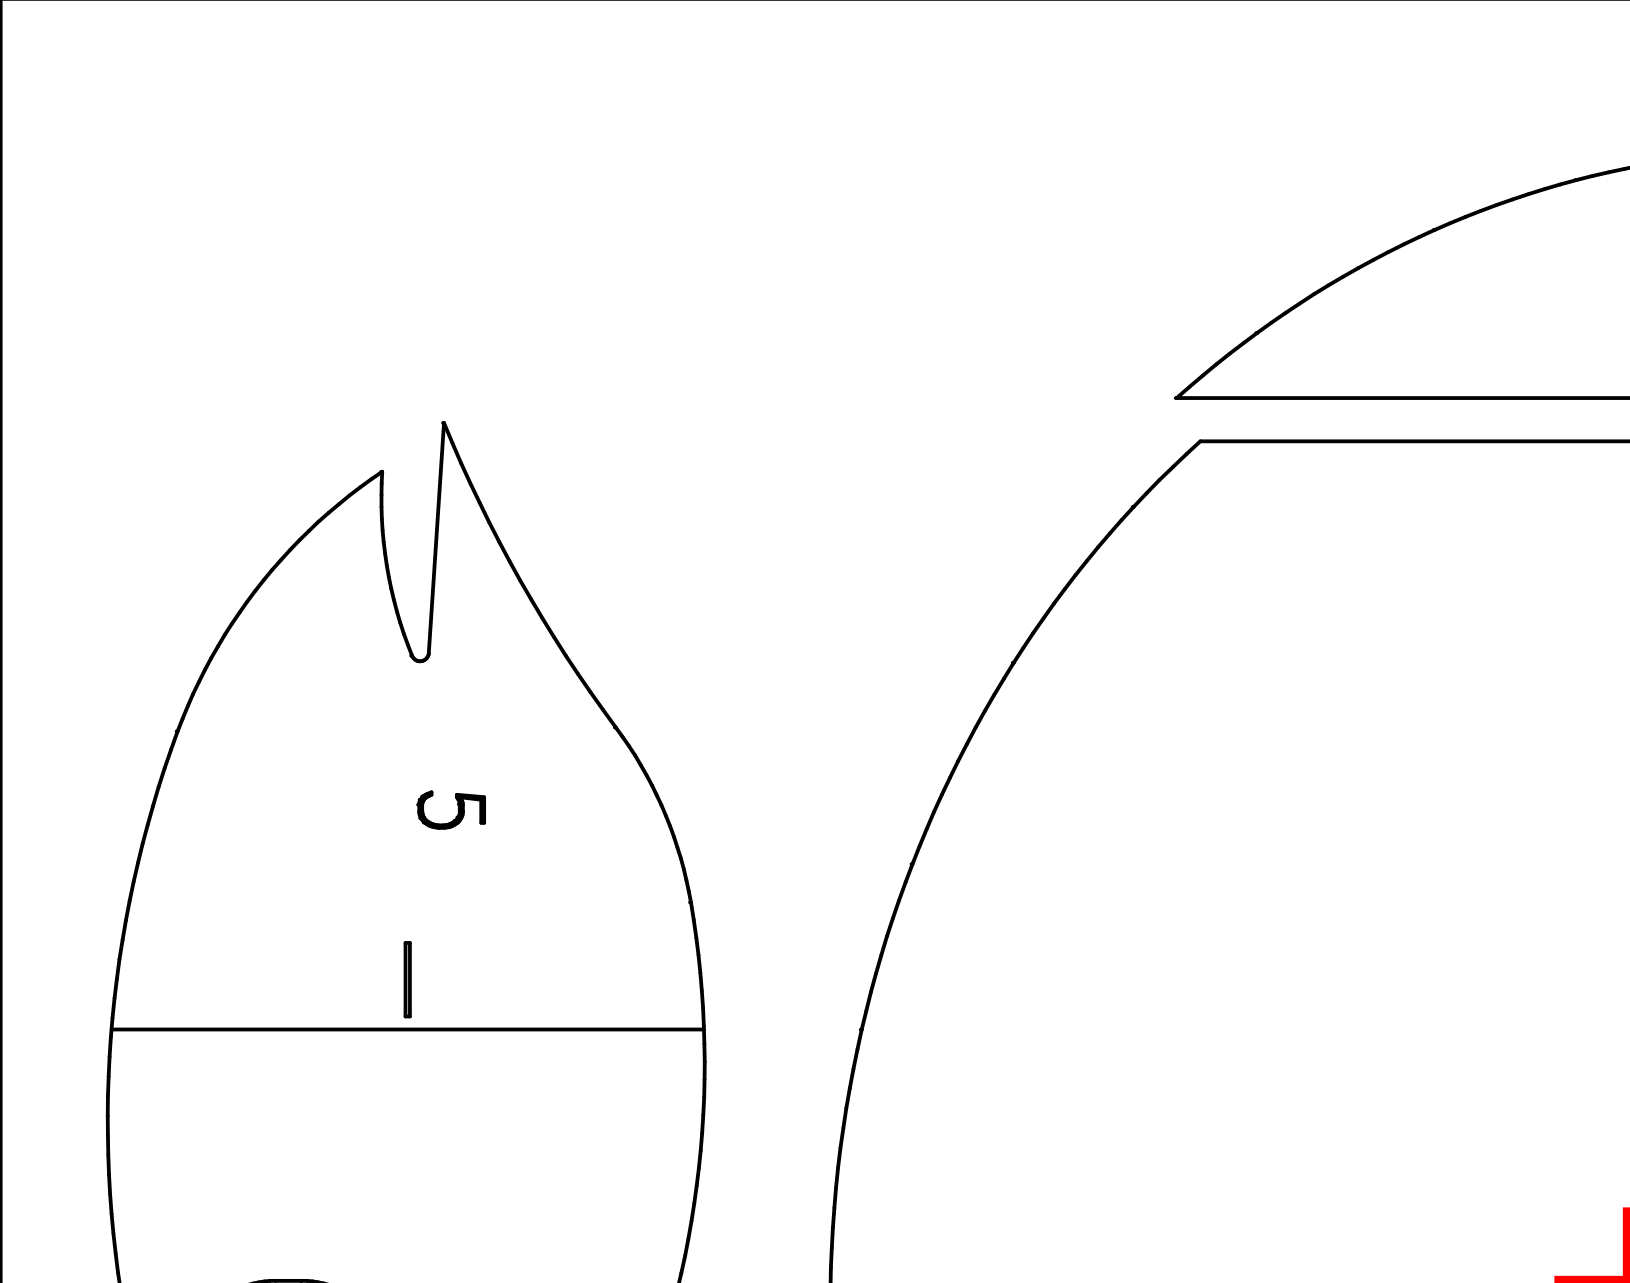

**100 mm**

11

15

13

14

16

12

# „Die kleine HEXE“

Konstruktion: Thomas Schunk

## Technische Daten:

Hut- $\phi$ : 472mm

Hut-Länge: 450mm

Länge über alles: 1075mm

Abfluggewicht: ca. 260g

Motor: Hacker A20-34S

Prop: 8x4,5

Akku: Lipo 3S-800mAh