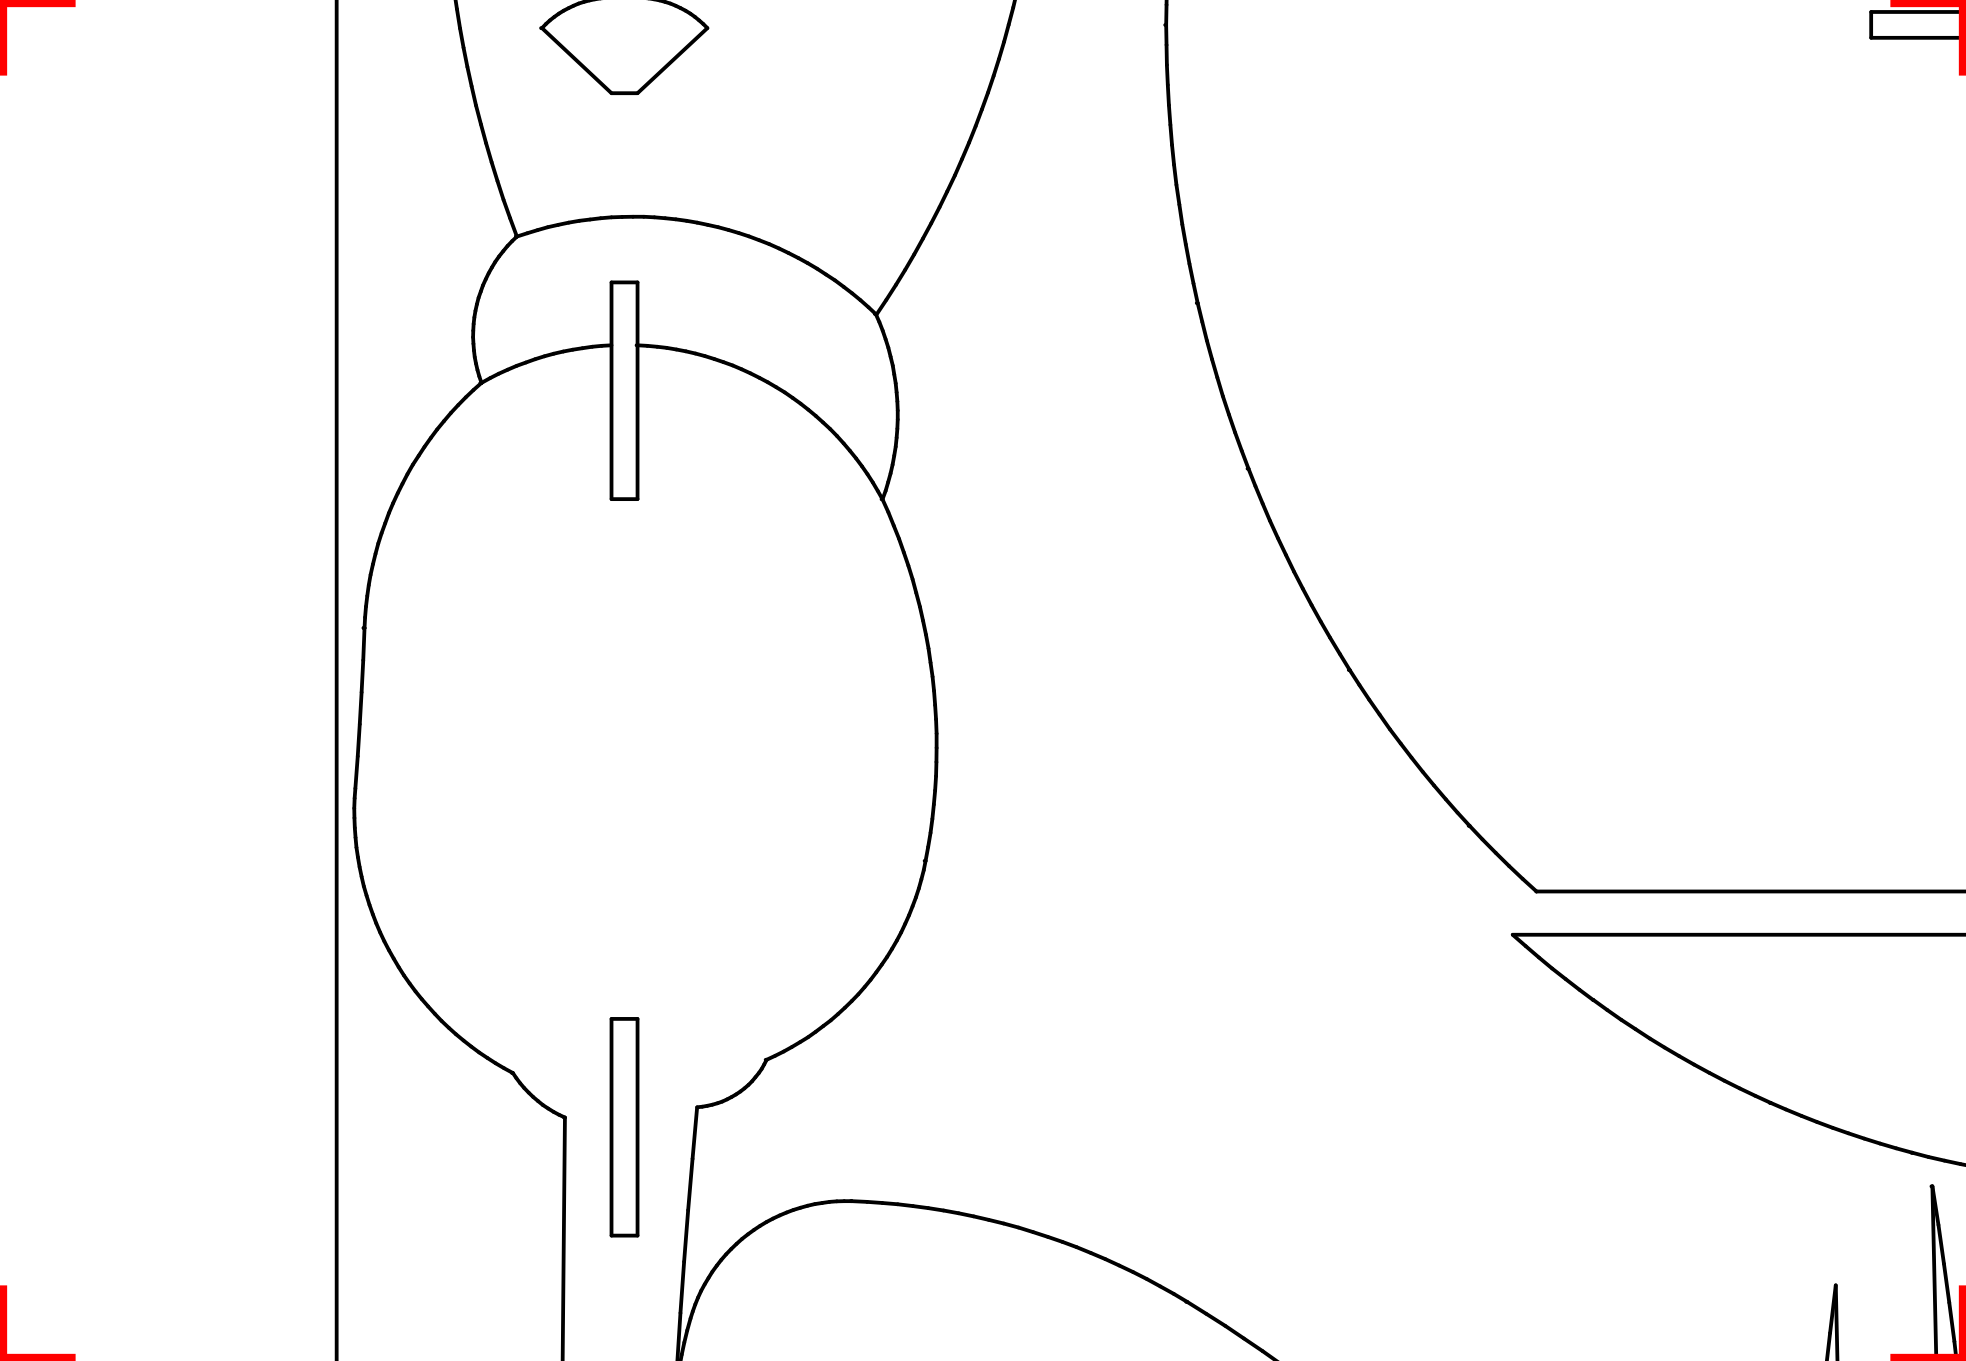

**100 mm**

11

15

13

14

16

12

# „Die kleine HEXE“

Konstruktion: Thomas Schunk

## Technische Daten:

Hut- $\phi$ : 472mm

Hut-Länge: 450mm

Länge über alles: 1075mm

Abfluggewicht: ca. 260g

Motor: Hacker A20-34S

Prop: 8x4,5

Akku: Lipo 3S-800mAh