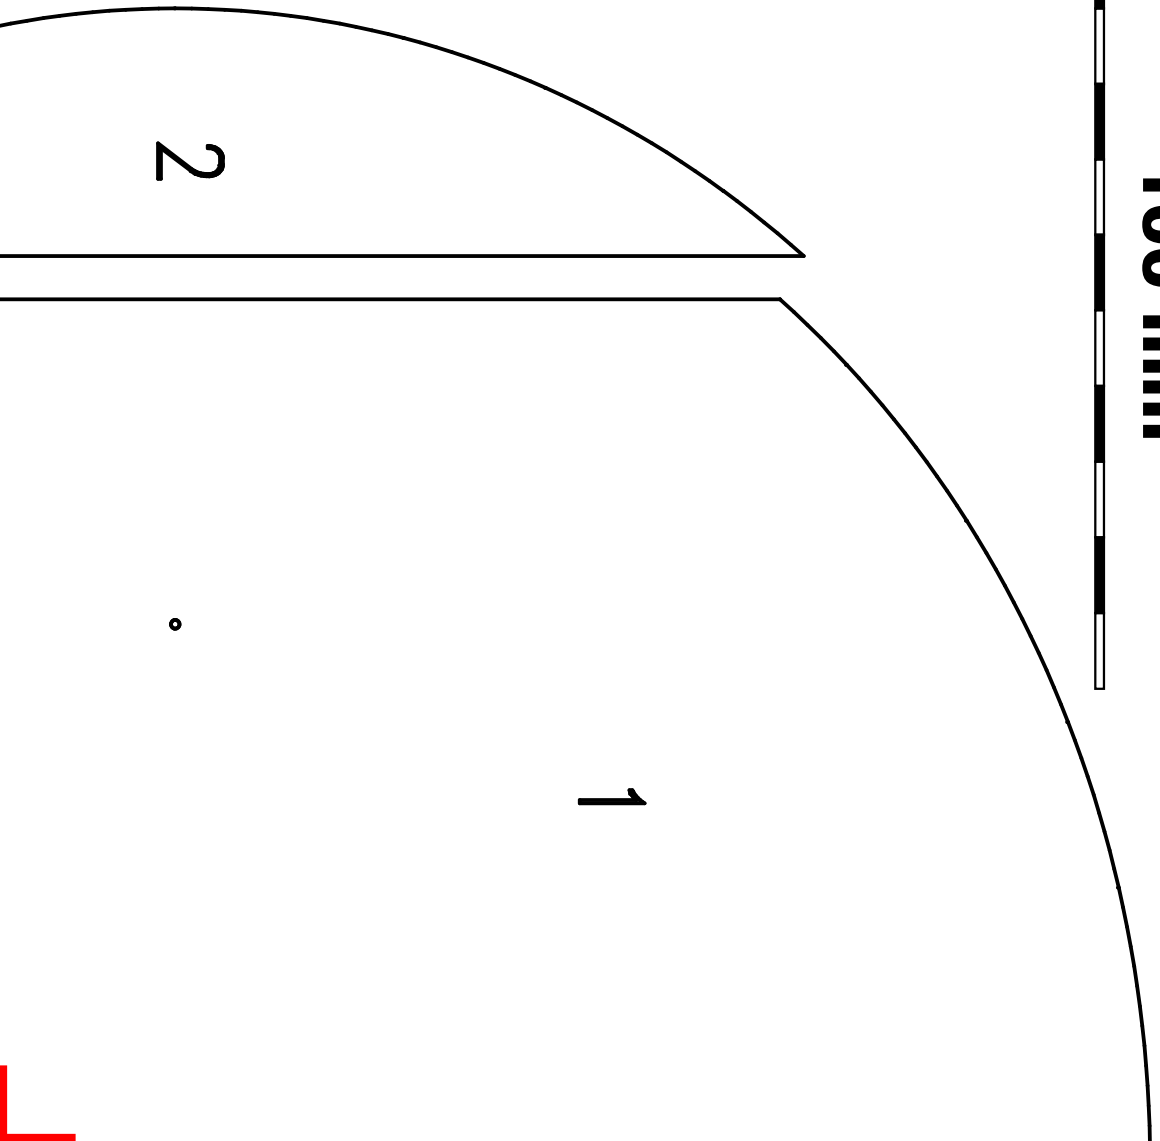

**100 mm**

11

15

13

14

16

12

# „Die kleine HEXE“

Konstruktion: Thomas Schunk

## Technische Daten:

Hut- $\phi$ : 472mm

Hut-Länge: 450mm

Länge über alles: 1075mm

Abfluggewicht: ca. 260g

Motor: Hacker A20-34S

Prop: 8x4,5

Akku: Lipo 3S-800mAh