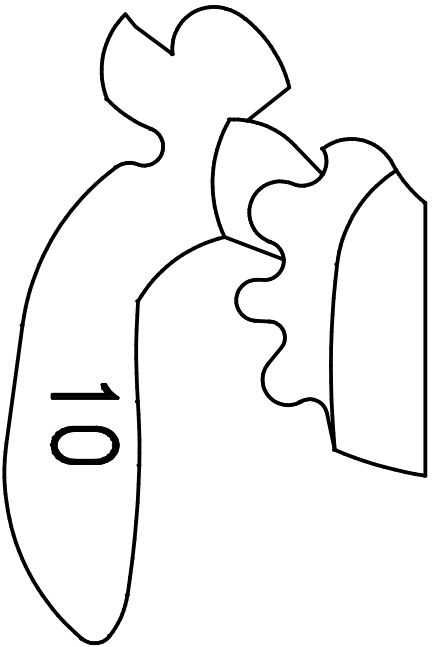

**100 mm**

11

15

13

14

16

12

# „Die kleine HEXE“

Konstruktion: Thomas Schunk

## Technische Daten:

Hut- $\phi$ : 472mm

Hut-Länge: 450mm

Länge über alles: 1075mm

Abfluggewicht: ca. 260g

Motor: Hacker A20-34S

Prop: 8x4,5

Akku: Lipo 3S-800mAh